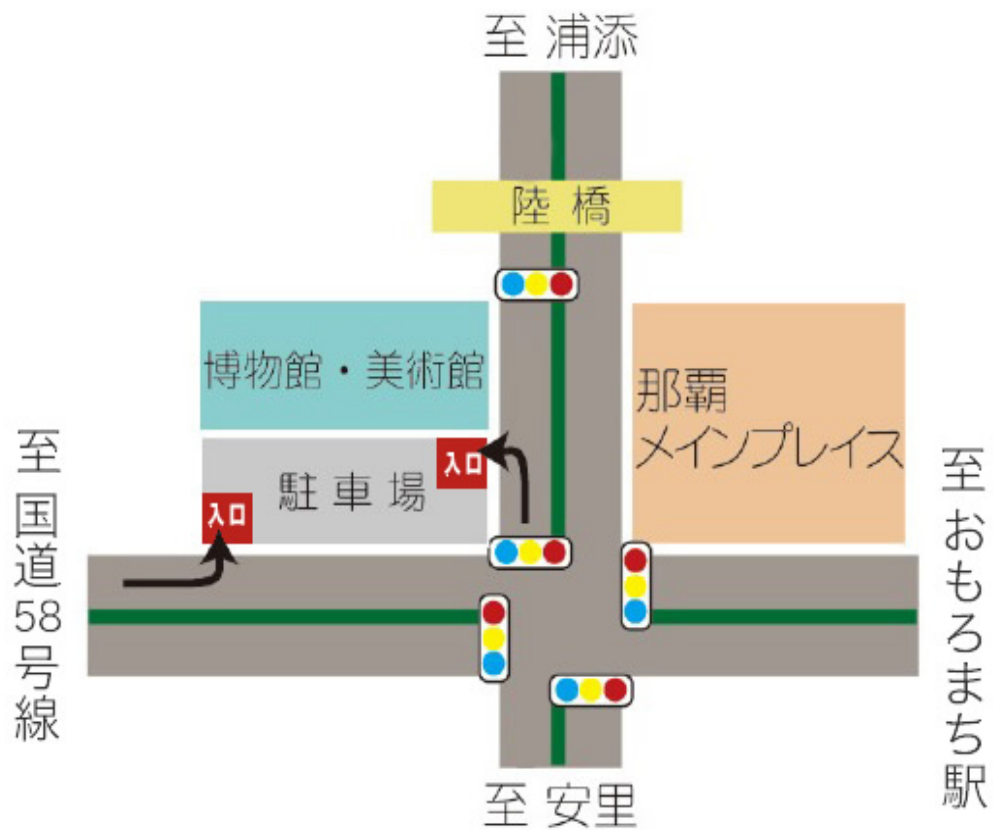

沖縄県立博物館・美術館

〒900-0006 沖縄県那覇市おもろまち3丁目1番1号

路線バス

おもろまち駅前下車(琉球バス、沖縄バス、那覇交通)

バス

那覇空港発 99 番線 おもろまち 3 丁目バス停下車 徒歩 5 分

那覇空港発 120 番線 上之屋バス停下車 徒歩 10 分

市内線 3・7・10 番線 県立博物館前バス停下車

市内線 6 番線 那覇メインプレイス東口バス停下車 徒歩 5 分

市外線 バイパス経由 おもろまち駅前バス停下車 徒歩 10 分

おもろまち行 おもろまち 1 丁目バス停下車 徒歩 3 分

沖縄都市モノレール

ゆいレール おもろまち駅下車 徒歩 10 分

・中北部から

空港線及びおもろまち行各社バスで交通広場下車徒歩5分

・南部から

バスターミナルから沖縄モノレール乗り換えおもろまち下車徒歩 10 分

・空港から

沖縄モノレールおもろまち下車徒歩 10 分

タクシーで、博物館・美術館まで、約 30 分